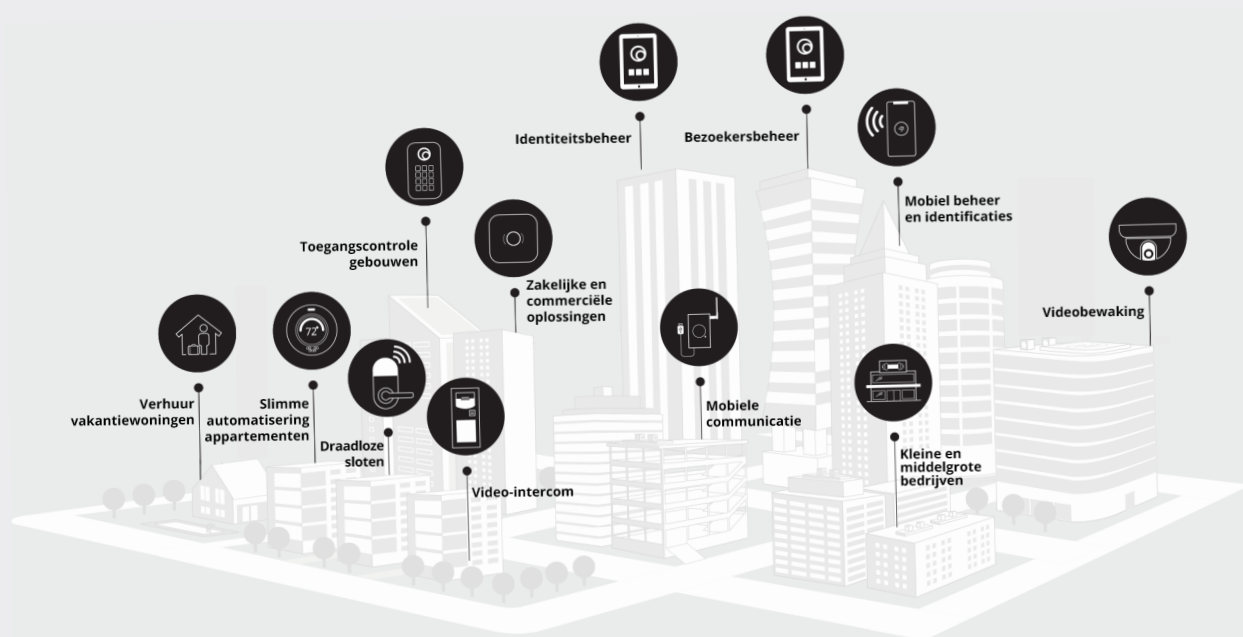

Meer keuze en flexibiliteit bieden

Thermostaten, werkplekbeheer en videobewaking zijn slechts enkele voorbeelden van intelligente omgevingen. Onze complete oplossing kan worden geïntegreerd met honderden apparaten, toepassingen en platforms van derden. Brivo's open API stelt u in staat uw faciliteiten te beheren op de manier die u wilt, met de tools die u wilt.

Meer inzichten in het vizier

In de wereld van vandaag zijn gegevens van vitaal belang. Maar belangrijker nog, u moet de feiten ook begrijpen om te kunnen handelen. Brivo heeft niet alleen de beveiliging veranderd, maar ook het portefeuillebeheer. Met Brivo hebt u op één locatie toegang tot uw activagegevens en kunt u deze beheren en bijhouden. Onze technologie geeft iedereen toegang tot gegevens, van bewakers tot SOC-managers tot CEO's.

Inzichten zoals: toegangsevents, afwijkend gedrag, patronen in voetverkeer en trends in ruimtegebruik.

Brivo is toonaangevend

23+ MILJOEN
GEBRUIKERS EN GROEIEND

10+ JAAR
VAN CYBER AUDITS

WERELDWIJD BEREIK
BEVEILIGING VAN FACILITEITEN
IN **40+ LANDEN**

FORTUNE 500 BEVEILIGEN **200**
FORTUNE 500
KLANTEN

Brivo is Slimme oplossingen voor elk bedrijf

BEDRIJFSOPLOSSINGEN

Om veiligheidsrisico's, naleving en de toegang van werknemers te beheren, moet u zich hebben op alle kantoren en werknemers, waar ze zich ook bevinden. Brivo garandeert de gezondheid en veiligheid van de werknemers.