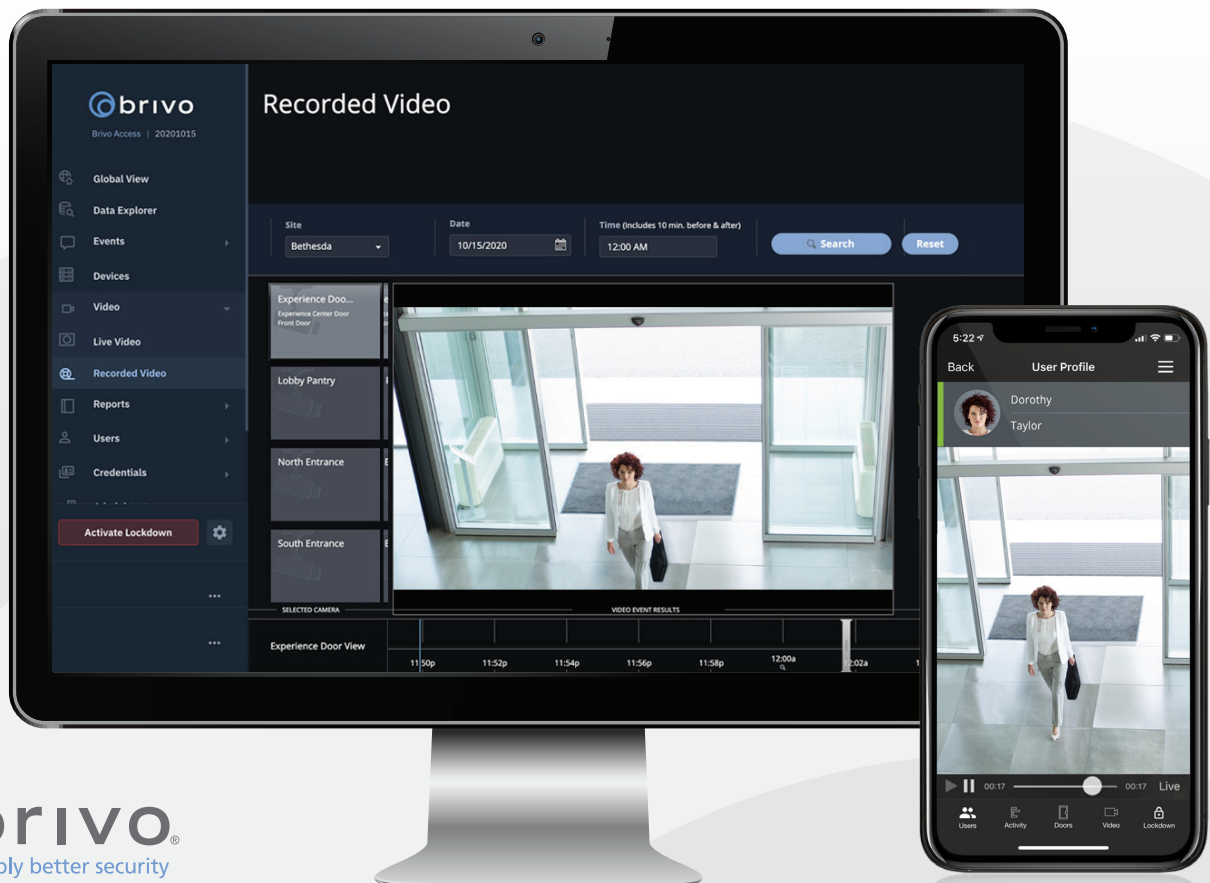

INTÉGRATION COMPLÈTE DE BRIVO ET EAGLE EYE

Visualisez facilement des vidéos en direct ou liées à des événements depuis l'application administrateur pour mobile Brivo Access.

AVANTAGES

Corrélation entre la vidéo et les événements de contrôle d'accès

Ajoutez des références aux caméras Eagle Eye pour que la vidéo puisse être liée aux activités de Brivo.

Déverrouillez les portes à distance avec une vue en direct.

Utilisez votre appareil mobile pour visualiser l'activité en direct et ouvrir les portes à distance d'un simple clic.

Tirez parti du contrôle d'accès multi-plateforme et vidéo

Utilisez Brivo Access pour lire des vidéos enregistrées ou visualiser des flux en direct sur des appareils de bureau et mobiles.

Suivi des événements d'accès avec le journal d'activité de Brivo sur votre bureau ou vos appareils mobiles.

UNE SOLUTION COMPLÈTE POUR GÉRER LA VIDÉO ET LE CONTRÔLE D'ACCÈS

Copyright 2021 Brivo Systems LLC ou ses affiliés. Tous droits réservés. Brivo et les logos Brivo sont des marques déposées ou des marques de commerce de Brivo Systems LLC ou de ses sociétés affiliées aux États-Unis et dans d'autres pays. Toutes les autres marques sont la propriété de leurs détenteurs respectifs.